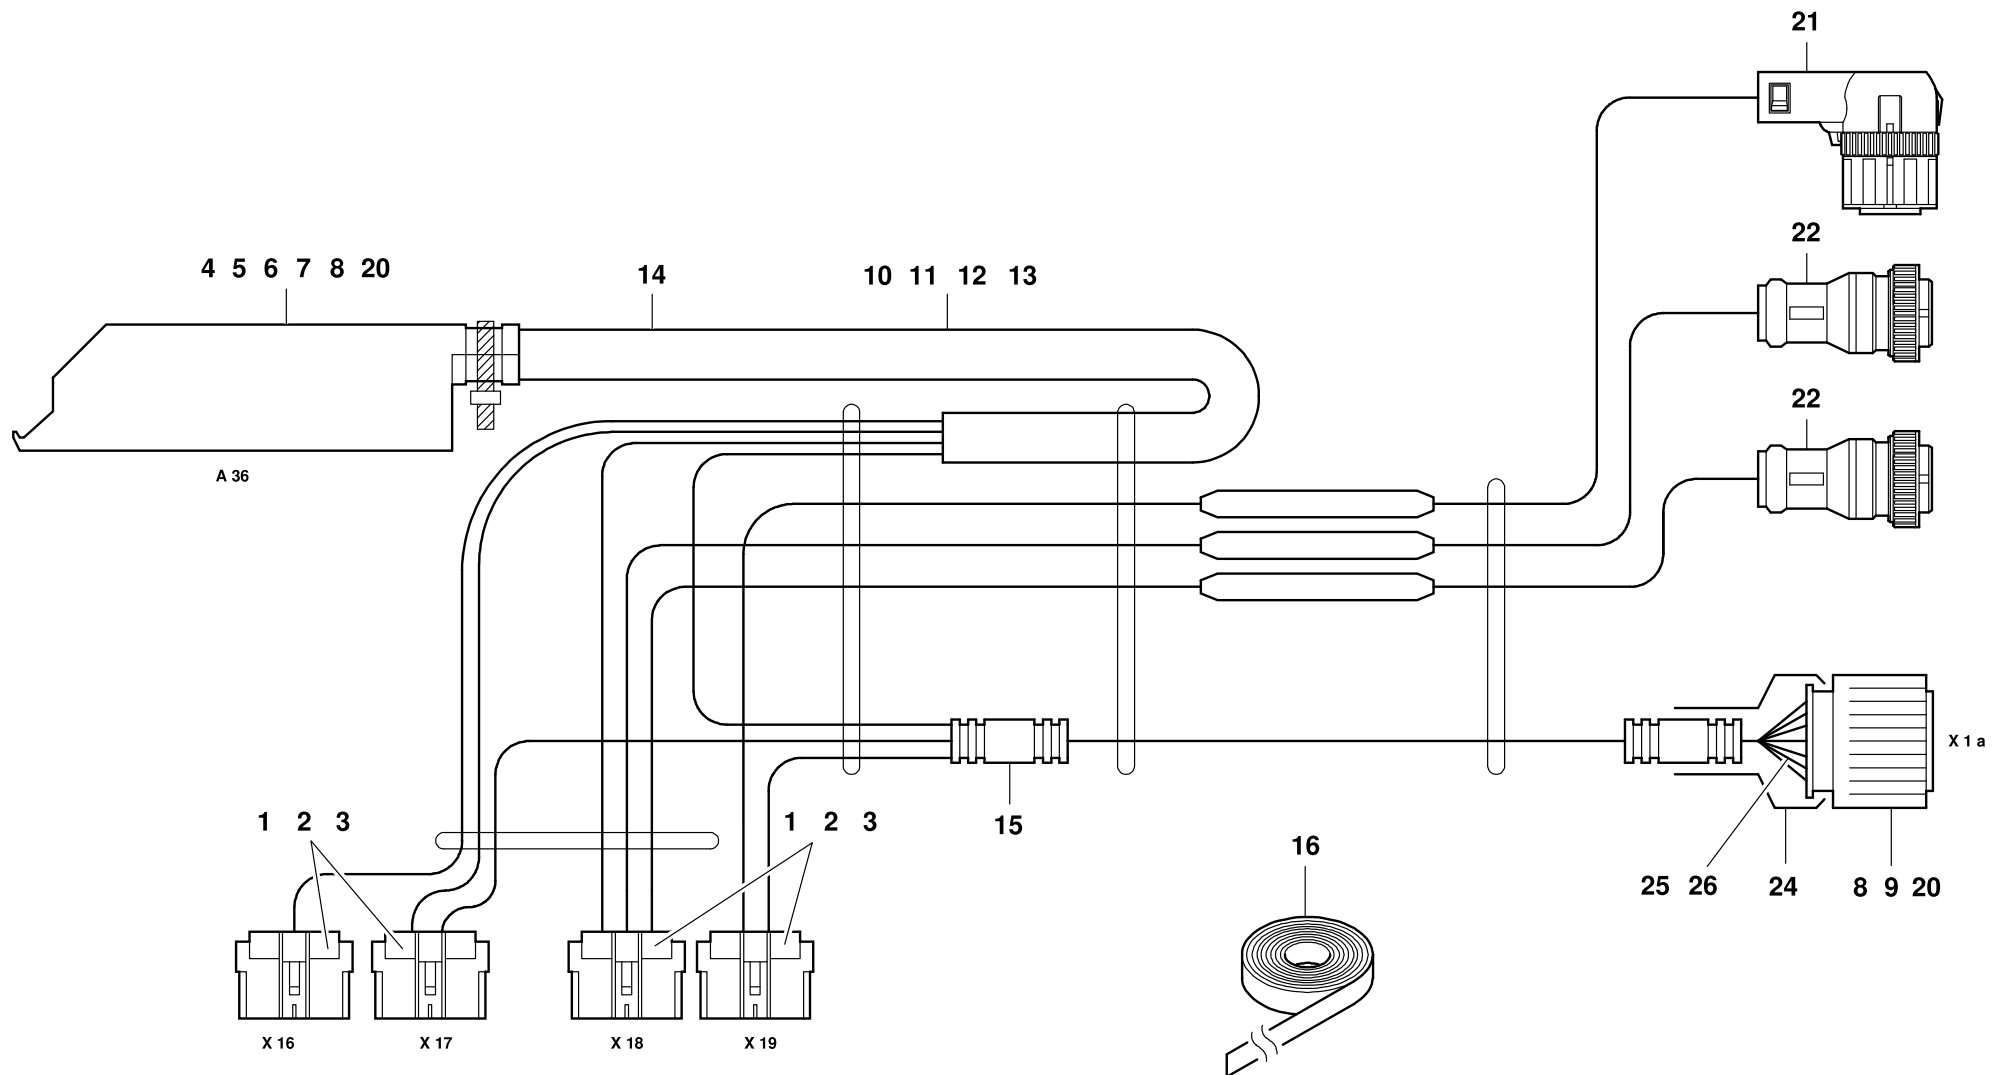

GROVE

KABELBAUM GETRIEBE-SCHNITTSTELLE
CABLE HARNESS GEAR

BILDТАFEL
PICTORIAL DISPLAY

GMK 3050
BE 503
G 801

04.12

3080533-ETL D

1/1

3080533-D-BL01-0412-0000